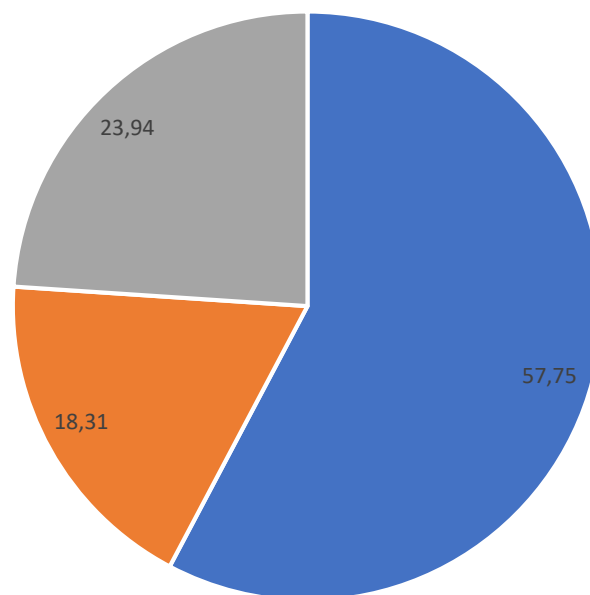

Drikkeadfærd

Videoptagelser fra Hallelevgård

Status på projekt Vagabonderende strøm 2019

SEGES

Mandag den 27. januar 2020

SEGES

Opgørelse af drikkeadfærd

Antal af adfærdstype:	
Generelt	71 gange
Unormal drikkeadfærd (0)	41 gange
Normal drikkeadfærd (1)	13 gange
Når koen ender med at drikke normalt (2)	17 gange
Andel af adfærdstype:	
Unormal drikkeadfærd (0)	57,75 %
Normal drikkeadfærd (1)	18,31 %
Når koen ender med at drikke normalt (2)	23,94 %
Sum	100 %

Opgørelse af drikkeadfærd

Andel af adfærdstyper (%)

■ Unormal drikkeadfærd (0) ■ Normal drikkeadfærd (1) ■ Når koen ender med at drikke normalt (2)

Gennemsnitlig opholdstid ved vandkarret

Gennemsnit tid ved vandtrug:

Generelt	00:02:12
Unormal drikkeadfærd (0)	00:02:10
Normal drikkeadfærd (1)	00:01:53
Når koen ender med at drikke normalt (2)	00:02:30

Drikkeadfærd hen over døgnet

Drikkeadfærd henover døgnet
1 = Normal drikkeadfærd, 2 = Ender med at drikke normalt,
3 = Unormal drikkeadfærd